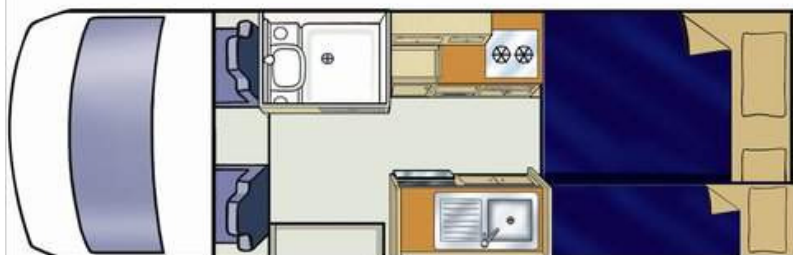

NZ

Elite

No Boundaries

Britz

Génial pour ceux qui voyagent à deux et veulent disposer d'un coin toilette !

- Le confort pour les couples qui veulent avoir de l'espace et disposer d'une douche
- Le luxe pour voyager en couple - un énorme espace habitable
- Coin toilette complet
- Grand lit double
- Accès intérieur direct pratique

NZ
Elite

No Boundaries

Caractéristiques du véhicule :

Code réservation	2BTSB
Habitabilité	2 adultes
Couchage	1 lit double ou 2 lits simples
Dimensions des lits	Lit double : 1,87 x 1,78 m OU Deux lits simples : 1,87 x 0,70 m
Ceintures de sécurité - cabine conducteur/habitacle principal	2 / 0
Fixations pour siège bébé ou rehausseur	Il est possible d'installer 1 siège bébé ou rehausseur sur le siège passager avant.
Climatisation - cabine conducteur/habitacle principal	Oui/non
Chauffage - cabine conducteur/habitacle principal	Oui/240 V
Réfrigérateur/congélateur	12 V/240 V - 60 litres
Four micro-ondes	Oui - fonctionne lorsque le véhicule est raccordé au secteur
Cuisinière gaz	Oui - 2 brûleurs
Évier	Oui
Eau chaude/froide pressurisée	Oui
Ustensiles de cuisine	Oui
Vaisselle et couverts	Oui
Douche	Oui
WC	Oui
Réservoir d'eau fraîche (tuyau de remplissage fourni)	70 litres
Réservoir d'eaux usées	80 litres
Bouteilles de gaz	1 x 9 kg
Accès intérieur direct	Oui
Alimentation électrique (volts)	12 V sur batterie/240 V sur secteur
Boîte de vitesses	Manuelle 5 vitesses
Motorisation	2,5 l turbo diesel
Capacité du réservoir de carburant	75 litres
Consommation de carburant (approximative, aux 100 km)	12 litres* en moyenne
Pression de gonflage recommandée	3,8 bars (55 psi) avant et arrière
Radio/lecteur de cassettes/lecteur CD	Radio/lecteur CD
Direction assistée	Oui
Régulateur de vitesse	Non
Airbags - conducteur/passager	Oui/non
Antiblocage de sécurité (ABS)	Oui
DIMENSIONS	
Longueur	6,60 m
Largeur	1,90 m
Hauteur	2,57 m
Hauteur intérieure	1,85 m