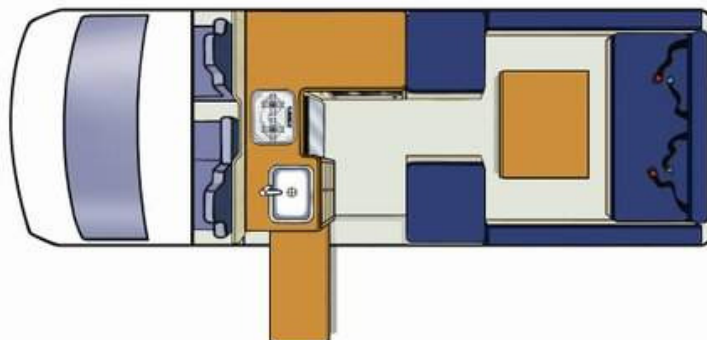

NZ
Voyager

No Boundaries

Caractéristiques du véhicule :

Code réservation	4BBXS
Habitabilité	4 adultes
Couchage	2 lits doubles
Dimensions des lits	Lit double : 2,10 x 1,72 m (coin repas arrière) Lit double : 2,00 x 1,37 m (couchette du haut - poids maxi. 200 kg)
Ceintures de sécurité - cabine conducteur/habitacle principal	2 / 2
Fixations pour siège bébé ou rehausseur	Il est possible d'installer 2 sièges bébé ou rehausseurs sur la banquette arrière, face à la route.
Climatisation - cabine conducteur/habitacle principal	Oui/non
Chauffage - cabine conducteur/habitacle principal	Oui/non ⁺
Réfrigérateur/congélateur	12 V/240 V - 80 litres
Four micro-ondes	Oui - fonctionne lorsque le véhicule est raccordé au secteur
Cuisinière gaz	Oui - 2 brûleurs
Évier	Oui
Eau chaude/froide pressurisée	Eau froide uniquement
Ustensiles de cuisine	Oui
Vaisselle et couverts	Oui
Douche	Non
WC	Non
Réservoir d'eau fraîche (tuyau de remplissage fourni)	42 litres
Réservoir d'eaux usées	42 litres
Bouteilles de gaz	1 x 3,3 kg
Accès intérieur direct	Non
Alimentation électrique (volts)	12 V sur batterie/240 V sur secteur
Boîte de vitesses	Automatique
Motorisation	3,0 l turbo diesel
Capacité du réservoir de carburant	70 litres
Consommation de carburant (approximative, aux 100 km)	13 litres* en moyenne
Pression de gonflage recommandée	3,1 bars (45 psi) avant et arrière
Radio/lecteur de cassettes/lecteur CD	Radio/lecteur CD
Direction assistée	Oui
Régulateur de vitesse	Non
Airbags - conducteur/passager	Oui/oui
Antiblocage de sécurité (ABS)	Non
DIMENSIONS	
Longueur	5,60 m
Largeur	1,89 m
Hauteur	2,80 m
Hauteur intérieure	2,10 m