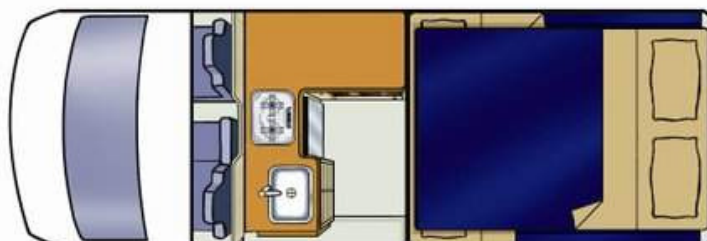

NZ
Voyager

No Boundaries

Caractéristiques du véhicule :

Code réservation	4BBXS
Habitabilité	4 adultes
Couchage	2 lits doubles
Dimensions des lits	Lit double : 2,10 x 1,72 m (coin repas arrière) Lit double : 2,00 x 1,37 m (couchette du haut - poids maxi. 200 kg)
Ceintures de sécurité - cabine conducteur/habitacle principal	2 / 2
Fixations pour siège bébé ou rehausseur	Il est possible d'installer 2 sièges bébé ou rehausseurs sur la banquette arrière, face à la route.
Climatisation - cabine conducteur/habitacle principal	Oui/non
Chauffage - cabine conducteur/habitacle principal	Oui/non ⁺
Réfrigérateur/congélateur	12 V/240 V - 80 litres
Four micro-ondes	Oui - fonctionne lorsque le véhicule est raccordé au secteur
Cuisinière gaz	Oui - 2 brûleurs
Évier	Oui
Eau chaude/froide pressurisée	Eau froide uniquement
Ustensiles de cuisine	Oui
Vaisselle et couverts	Oui
Douche	Non
WC	Non
Réservoir d'eau fraîche (tuyau de remplissage fourni)	42 litres
Réservoir d'eaux usées	42 litres
Bouteilles de gaz	1 x 3,3 kg
Accès intérieur direct	Non
Alimentation électrique (volts)	12 V sur batterie/240 V sur secteur
Boîte de vitesses	Automatique
Motorisation	3,0 l turbo diesel
Capacité du réservoir de carburant	70 litres
Consommation de carburant (approximative, aux 100 km)	13 litres* en moyenne
Pression de gonflage recommandée	3,1 bars (45 psi) avant et arrière
Radio/lecteur de cassettes/lecteur CD	Radio/lecteur CD
Direction assistée	Oui
Régulateur de vitesse	Non
Airbags - conducteur/passager	Oui/oui
Antiblocage de sécurité (ABS)	Non
DIMENSIONS	
Longueur	5,60 m
Largeur	1,89 m
Hauteur	2,80 m
Hauteur intérieure	2,10 m