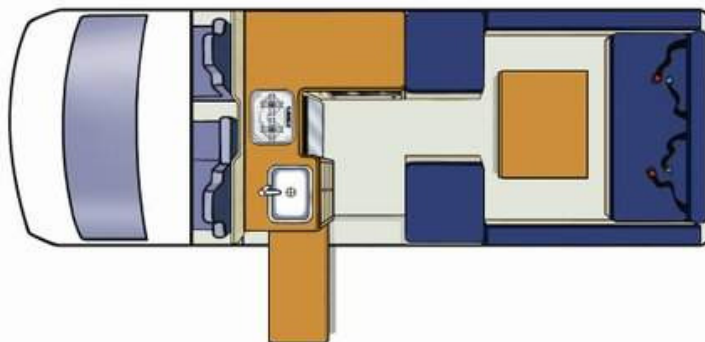

NZ

Voyager

No Boundaries

Fantastisch voor kleine budgetbewuste gezinnen

- Budgetbewuste gezinnen / meer ruimte voor stellen / concurrentievoordeel in de categorie met 4 slaappleaatsen - erg in trek
- Krachtige 3.0 liter 2006
- Toyota Hiace met superlange wielbasis
- Twee comfortabele tweepersoonsbedden
- Volautomatische versnellingsbak

NZ
Voyager

No Boundaries

Voertuigspecificaties:

Boekingscode	4BBXS
Slaapcapaciteit	4 volwassenen
Bedden	2 tweepersoonsbedden
Bedafmetingen	Tweepersoonsbed: 2,10 m x 1,72 m (eetruimte achteraan) Tweepersoonsbed: 2,00 m x 1,37 m (bovenbed - max. gewicht 200 kg)
Veiligheidsgordels - Bestuurdersruimte / Leefruimte	2 / 2
Bevestigingen babyzitjes/zittingverhogers	2 x kinderzitjes of zittingverhogers kunnen op de achterbank in de rijrichting worden gemonteerd
Airco - Bestuurdersruimte / Leefruimte	Ja / Nee
Verwarming - Bestuurdersruimte / Leefruimte	Ja / Nee ⁺
Koelkast/Diepvriezer	12 V / 240 V - 80 liter
Magnetron	Ja - werkt op netstroom
Gasfornuis	Ja - 2 pitten
Gootsteen	Ja
Warm/Koud stromend water	Alleen koud water
Keukengerei	Ja
Serviesgoed en bestek	Ja
Douche	Nee
Toilet	Nee
Zoetwatertank (vulslang meegeleverd)	42 liter
Afvalwatertank	42 liter
Gasflessen	1 x 3,3 kg
Interne doorloop	Nee
Stroomvoorziening (V)	Accu 12 V / netstroom 240 V
Versnellingsbak	Automatisch
Motorspecificaties	3.0 turbodiesel
Inhoud brandstoftank	70 liter
Brandstofverbruik (ca. per 100 km)	Gemiddeld 13 liter*
Aanbevolen bandendruk	45 psi (3,1 bar) voor en achter
Radio/cassette/cd	Radio / cd-speler
Stuurbevestiging	Ja
Cruisecontrol	Nee
Airbags - Bestuurder / Passagier	Ja / Ja
Antiblokkeersysteem (ABS)	Nee
AFMETINGEN	
Lengte	5,60 m
Breedte	1,89 m
Hoogte	2,80 m
Binnenhoogte	2,10 m