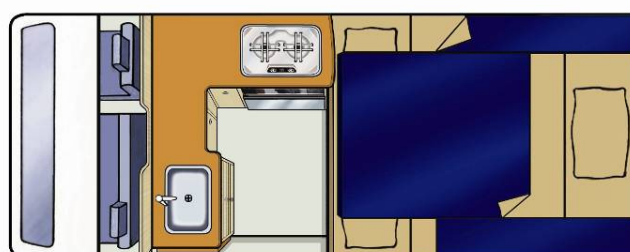

NZ

HiTop

No Boundaries

Succesmodel bij beginners

- Instapmodel kampeerauto - voertuig met basisuitrusting - populair bij Duitse klanten
- Modern, gestroomlijnd design
- Compact, zeer gemakkelijk te besturen
- Groot tweepersoonsbed (met eenpersoonsbed bovenaan)
- Budgetvriendelijk
- Fantastisch voor 2 volwassenen die geen badkamer wensen

NZ

HiTop

No Boundaries

Voertuigspecificaties:

Boekingscode	2BB
Slaapcapaciteit	2 volwassenen
Bedden	1 twee- en 1 eenpersoonsbed
Bedafmetingen	Tweepersoonsbed: 1,85 m x 1,55 m (eetruimte achteraan) Eenpersoonsbed: 1,60 m x 1,38 m (bovenbed - max. gewicht 60 kg)
Veiligheidsgordels - Bestuurdersruimte / Leefruimte	3 / 0
Bevestigingen babyzitjes/zittingverhogers	1 x kinderzitje of zittingverhoger kan op de voorpassagiersstoel worden gemonteerd
Airco - Bestuurdersruimte / Leefruimte	Ja / Nee
Verwarming - Bestuurdersruimte / Leefruimte	Ja / Nee ⁺
Koelkast/Diepvriezer	12 V / 240 V - 57 liter
Magnetron	Ja - werkt op netstroom
Gasfornuis	Ja - 2 pitten
Gootsteen	Ja
Warm/Koud stromend water	Alleen koud water
Keukengerei	Ja
Serviesgoed en bestek	Ja
Douche	Nee
Toilet	Nee
Zoetwatertank (vulslang meegeleverd)	35 liter
Afvalwatertank	Nee
Gasflessen	1 x 2 kg
Interne doorloop	Nee
Stroomvoorziening (V)	Accu 12 V, netstroom 240 V
Versnellingsbak	Automatisch / 5 handgeschakelde versnellingen
Motorspecificaties	2.7 loodvrije benzine of 2.0 diesel
Inhoud brandstoftank	70 liter
Brandstofverbruik (ca. per 100 km)	Gemiddeld 12 liter*
Aanbevolen bandendruk	50 psi (3,4 bar) voor en achter
Radio/cassette/cd	Radio / cd-speler
Stuurbekrachtiging	Ja
Cruisecontrol	Nee
Airbags - Bestuurder / Passagier	Ja / Nee
Antiblokkeersysteem (ABS)	Ja (Nee voor VW)
AFMETINGEN	
Lengte	4,65 m
Breedte	1,80 m
Hoogte	2,45 m
Binnenhoogte	1,83 m