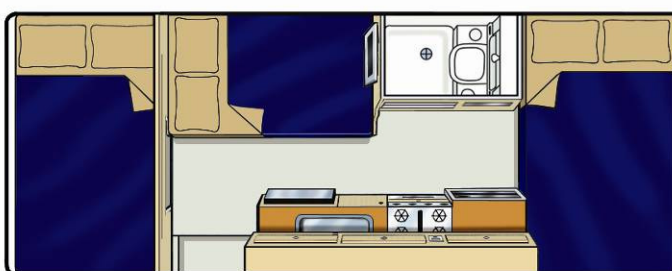

NZ

Frontier

No Boundaries

Den ultimative camper - sovepladser til seks med det hele!

- Familiekøretøj, som ikke kun familier elsker, men som 3 par også kan rejse i
- Største camper i Britz-serien
- To opholdsområder
- Fantastisk til familier (børn elsker overkøjen!)

NZ

Frontier

No Boundaries

Britz

Køretøjets specifikationer:

Booking-kode	6BB
Sovekapacitet	6 voksne
Senge	3 dobbelte
Seng - dimensioner	Dobbeltsenge: 2,10 m x 1,25 m (over kabinen) 1,92 m x 1,30 m (bagved føreren) 2,10 m x 1,25 m (bagerst)
Sikkerhedsseler - Førerhuset/Hovedkabinen	2 / 4
Barnesæde-/børnesædebeslag	2 x barne- eller børnesæder kan monteres på det bagerste sæde med forsiden fremad
Air-condition - Førerhuset/Hovedkabinen	Ja/Nej
Opvarmning - Førerhuset/Hovedkabinen	Ja/240 V
Køleskab/Fryser	12 V/240 V - 60 l
Mikrobølgeovn	Ja - fungerer ved tilslutning til vekselstrømsforsyning
Gaskomfur	Ja - 4 brændere
Vask	Ja
Varmt/koldt vand under tryk	Ja
Køkkenredskaber	Ja
Service og bestik	Ja
Bruserbad	Ja
Toilet	Ja
Ferskvandstank (påfyldningsslange medfølger)	95 l
Spildevandstank	95 l
Gasflasker	1 x 9 kg
Indvendig gennemgang	Ja
Strømforsyning (V)	12 V-batteri/240 V spændingsforsyning
Gear	5-trins manuelt gear
Motorspecifikationer	2,5 l turbo diesel
Brændstoftank - kapacitet	75 l
Brændstofforbrug (ca. pr. 100 km)	Gns. 12 l*
Anbefalet dæktryk	65 psi for og bag
Radio/kassette/cd-afspiller	Radio/cd-afspiller
Servostyring	Ja
Fartpilot	Nej
Airbags - Fører/Passager	Ja/Nej
ABS-bremser (Anti-lock Braking System)	Ja
DIMENSIONER	
Længde	6,60 m
Bredde	2,25 m
Højde	3,20 m
Indvendig højde	2,00 m
EKSTRA FEATURES	
Tv	Dvd-afspiller