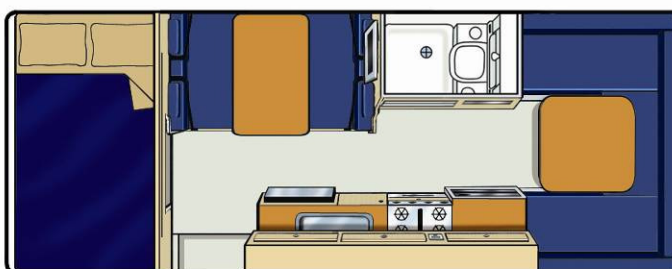

NZ

Frontier

No Boundaries

Den ultimative camper - sovepladser til seks med det hele!

- Familiekøretøj, som ikke kun familier elsker, men som 3 par også kan rejse i
- Største camper i Britz-serien
- To opholdsområder
- Fantastisk til familier (børn elsker overkøjen!)

NZ

Frontier

No Boundaries

Britz

Køretøjets specifikationer:

Booking-kode	6BB
Sovekapacitet	6 voksne
Senge	3 dobbelte
Seng - dimensioner	Dobbeltsenge: 2,10 m x 1,25 m (over kabinen) 1,92 m x 1,30 m (bagved føreren) 2,10 m x 1,25 m (bagerst)
Sikkerhedsseler - Førerhuset/Hovedkabinen	2 / 4
Barnesæde-/børnesædebeslag	2 x barne- eller børnesæder kan monteres på det bagerste sæde med forsiden fremad
Air-condition - Førerhuset/Hovedkabinen	Ja/Nej
Opvarmning - Førerhuset/Hovedkabinen	Ja/240 V
Køleskab/Fryser	12 V/240 V - 60 l
Mikrobølgeovn	Ja - fungerer ved tilslutning til vekselstrømsforsyning
Gaskomfur	Ja - 4 brændere
Vask	Ja
Varmt/koldt vand under tryk	Ja
Køkkenredskaber	Ja
Service og bestik	Ja
Bruserbad	Ja
Toilet	Ja
Ferskvandstank (påfyldningsslange medfølger)	95 l
Spildevandstank	95 l
Gasflasker	1 x 9 kg
Indvendig gennemgang	Ja
Strømforsyning (V)	12 V-batteri/240 V spændingsforsyning
Gear	5-trins manuelt gear
Motorspecifikationer	2,5 l turbo diesel
Brændstoftank - kapacitet	75 l
Brændstofforbrug (ca. pr. 100 km)	Gns. 12 l*
Anbefalet dæktryk	65 psi for og bag
Radio/kassette/cd-afspiller	Radio/cd-afspiller
Servostyring	Ja
Fartpilot	Nej
Airbags - Fører/Passager	Ja/Nej
ABS-bremser (Anti-lock Braking System)	Ja
DIMENSIONER	
Længde	6,60 m
Bredde	2,25 m
Højde	3,20 m
Indvendig højde	2,00 m
EKSTRA FEATURES	
Tv	Dvd-afspiller