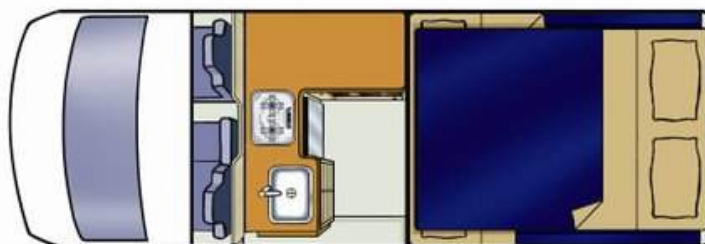

Voyager

No Boundaries

Britz

Caractéristiques du véhicule :

Code réservation	4BBXS
Habitabilité	4 adultes
Couchage	2 lits doubles
Dimensions des lits	<p>Lit double : 2,10 x 1,72 m (coin repas arrière)</p> <p>Lit double : 2,00 x 1,37 m (lit du haut - poids maxi. 200 kg)</p>
Ceintures de sécurité - cabine conducteur/habitacle principal	2 / 2
Fixations pour siège bébé ou rehausseur	Il est possible d'installer 2 sièges bébé ou rehausseurs sur la banquette arrière.
Climatisation - cabine conducteur/habitacle principal	Oui/non
Chauffage - cabine conducteur/habitacle principal	Oui/non
Réfrigérateur/congélateur	12 V/240 V - 80 litres
Four micro-ondes	Oui - fonctionne lorsque le véhicule est raccordé au secteur
Cuisinière gaz	Oui - 2 brûleurs
Évier	Oui
Eau chaude/froide pressurisée	Eau froide uniquement
Ustensiles de cuisine	Oui
Vaisselle et couverts	Oui
Douche	Non
WC	Non
Réservoir d'eau fraîche (tuyau de remplissage fourni)	31 litres
Réservoir d'eaux usées	Non
Bouteilles de gaz	1 x 3,3 kg
Accès intérieur direct	Non
Alimentation électrique (volts)	12 V sur batterie/240 V sur secteur
Boîte de vitesses	Automatique
Motorisation	Essence sans plomb 2,6 l
Capacité du réservoir de carburant	70 litres
Consommation de carburant (approximative, aux 100 km)	13 litres* en moyenne
Pression de gonflage recommandée	3,4 bars (50 psi) avant et arrière
Radio/lecteur de cassettes/lecteur CD	Radio/lecteur CD
Direction assistée	Oui
Régulateur de vitesse	Non
Airbags - conducteur/passager	Oui/oui
Antiblocage de sécurité (ABS)	Non
DIMENSIONS	
Longueur	5,60 m
Largeur	1,89 m
Hauteur	2,80 m
Hauteur intérieure	2,10 m