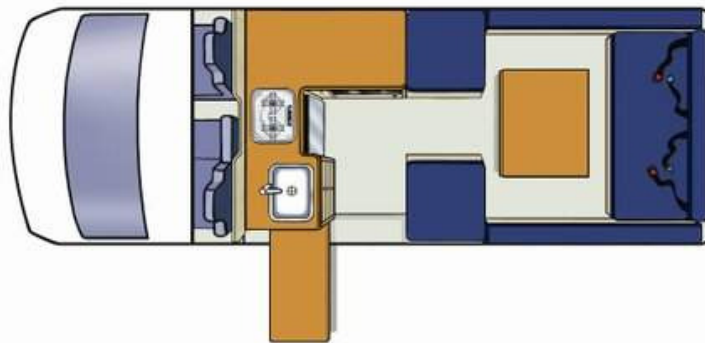

Voyager

No Boundaries

Britz

Caractéristiques du véhicule :

Code réservation	4BBXS
Habitabilité	4 adultes
Couchage	2 lits doubles
Dimensions des lits	<p>Lit double : 2,10 x 1,72 m (coin repas arrière)</p> <p>Lit double : 2,00 x 1,37 m (lit du haut - poids maxi. 200 kg)</p>
Ceintures de sécurité - cabine conducteur/habitacle principal	2 / 2
Fixations pour siège bébé ou rehausseur	Il est possible d'installer 2 sièges bébé ou rehausseurs sur la banquette arrière.
Climatisation - cabine conducteur/habitacle principal	Oui/non
Chauffage - cabine conducteur/habitacle principal	Oui/non
Réfrigérateur/congélateur	12 V/240 V - 80 litres
Four micro-ondes	Oui - fonctionne lorsque le véhicule est raccordé au secteur
Cuisinière gaz	Oui - 2 brûleurs
Évier	Oui
Eau chaude/froide pressurisée	Eau froide uniquement
Ustensiles de cuisine	Oui
Vaisselle et couverts	Oui
Douche	Non
WC	Non
Réservoir d'eau fraîche (tuyau de remplissage fourni)	31 litres
Réservoir d'eaux usées	Non
Bouteilles de gaz	1 x 3,3 kg
Accès intérieur direct	Non
Alimentation électrique (volts)	12 V sur batterie/240 V sur secteur
Boîte de vitesses	Automatique
Motorisation	Essence sans plomb 2,6 l
Capacité du réservoir de carburant	70 litres
Consommation de carburant (approximative, aux 100 km)	13 litres* en moyenne
Pression de gonflage recommandée	3,4 bars (50 psi) avant et arrière
Radio/lecteur de cassettes/lecteur CD	Radio/lecteur CD
Direction assistée	Oui
Régulateur de vitesse	Non
Airbags - conducteur/passager	Oui/oui
Antiblocage de sécurité (ABS)	Non
DIMENSIONS	
Longueur	5,60 m
Largeur	1,89 m
Hauteur	2,80 m
Hauteur intérieure	2,10 m