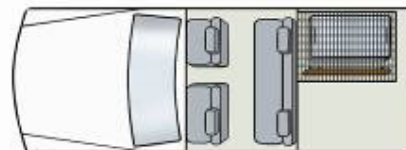

Soft  
luggage  
Bags only!

**AU**  
12/13

**Safari 4WD**

No Boundaries

**Britz**

Caractéristiques du véhicule :

Code réservation	PFMRS
Habitabilité	5 adultes maxi.
Couchage	Tente pour 5 personnes Matelas autogonflants fournis
Dimensions de la tente	Tente de sol : 3 x 3 m
Ceintures de sécurité - cabine conducteur/habitacle principal	2 / 3
Fixations pour siège bébé ou rehausseur	Il est possible d'installer 2 sièges bébé ou rehausseurs sur la banquette arrière.
Climatisation - cabine conducteur/habitacle principal	Oui/non
Chauffage - cabine conducteur/habitacle principal	Oui/non
Réfrigérateur/congélateur	12 V - 32 litres
Four micro-ondes	Non
Cuisinière gaz	Oui - double réchaud portatif 1 brûleur
Évier	Non
Eau chaude/froide pressurisée	Non
Ustensiles de cuisine	Oui
Vaisselle et couverts	Oui
Douche	Portative solaire
WC	Non
Réservoir d'eau fraîche (tuyau de remplissage fourni)	25 litres
Réservoir d'eaux usées	Non
Bouteilles de gaz	Paquet de 4 cartouches de butane jetables vendu à l'agence
Accès intérieur direct	Non
Alimentation électrique (volts)	Batterie 12 V
Boîte de vitesses	Manuelle 5 vitesses
Motorisation	4,5 l - V8 turbo diesel
Capacité du réservoir de carburant	90 litres
Consommation de carburant (approximative, aux 100 km)	12 litres* en moyenne
Pression de gonflage recommandée	2,9 bars (42 psi) à l'avant et 3,7 bars (54 psi) à l'arrière
Radio/lecteur de cassettes/lecteur CD	Radio/lecteur CD
Direction assistée	Oui
Régulateur de vitesse	Non
Airbags - conducteur/passager	Non/non
Antiblocage de sécurité (ABS)	Non
<b>DIMENSIONS</b>	
Longueur	4,74 m
Largeur	1,79 m
Hauteur	2,10 m
Hauteur intérieure	sans objet
<b>ÉQUIPEMENTS SUPPLÉMENTAIRES</b>	
4 chaises de camping	Galerie de toit
Sangles à cliquet (pour arrimer les bagages sur la galerie)	Matelas autogonflants (pour la tente)
Auvent arrière	