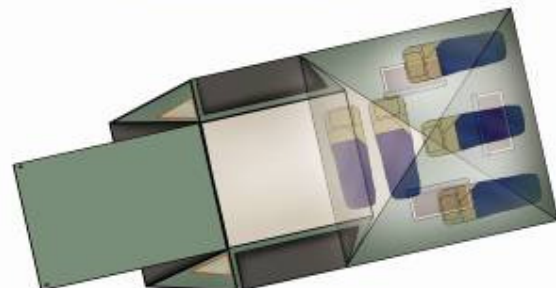

Soft  
luggage  
Bags only!

**AU**  
12/13

**Safari 4WD**

No Boundaries

**Britz**

Caractéristiques du véhicule :

Code réservation	PFMRS
Habitabilité	5 adultes maxi.
Couchage	Tente pour 5 personnes Matelas autogonflants fournis
Dimensions de la tente	Tente de sol : 3 x 3 m
Ceintures de sécurité - cabine conducteur/habitacle principal	2 / 3
Fixations pour siège bébé ou rehausseur	Il est possible d'installer 2 sièges bébé ou rehausseurs sur la banquette arrière.
Climatisation - cabine conducteur/habitacle principal	Oui/non
Chauffage - cabine conducteur/habitacle principal	Oui/non
Réfrigérateur/congélateur	12 V - 32 litres
Four micro-ondes	Non
Cuisinière gaz	Oui - double réchaud portatif 1 brûleur
Évier	Non
Eau chaude/froide pressurisée	Non
Ustensiles de cuisine	Oui
Vaisselle et couverts	Oui
Douche	Portative solaire
WC	Non
Réservoir d'eau fraîche (tuyau de remplissage fourni)	25 litres
Réservoir d'eaux usées	Non
Bouteilles de gaz	Paquet de 4 cartouches de butane jetables vendu à l'agence
Accès intérieur direct	Non
Alimentation électrique (volts)	Batterie 12 V
Boîte de vitesses	Manuelle 5 vitesses
Motorisation	4,5 l - V8 turbo diesel
Capacité du réservoir de carburant	90 litres
Consommation de carburant (approximative, aux 100 km)	12 litres* en moyenne
Pression de gonflage recommandée	2,9 bars (42 psi) à l'avant et 3,7 bars (54 psi) à l'arrière
Radio/lecteur de cassettes/lecteur CD	Radio/lecteur CD
Direction assistée	Oui
Régulateur de vitesse	Non
Airbags - conducteur/passager	Non/non
Antiblocage de sécurité (ABS)	Non
<b>DIMENSIONS</b>	
Longueur	4,74 m
Largeur	1,79 m
Hauteur	2,10 m
Hauteur intérieure	sans objet
<b>ÉQUIPEMENTS SUPPLÉMENTAIRES</b>	
4 chaises de camping	Galerie de toit
Sangles à cliquet (pour arrimer les bagages sur la galerie)	Matelas autogonflants (pour la tente)
Auvent arrière	