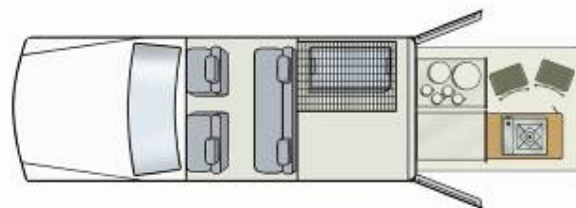

Soft  
luggage  
Bags only!

**AU**  
12/13

**Safari 4WD**

No Boundaries

**Britz**

Caractéristiques du véhicule :

Code réservation	PFMRS
Habitabilité	5 adultes maxi.
Couchage	Tente pour 5 personnes Matelas autogonflants fournis
Dimensions de la tente	Tente de sol : 3 x 3 m
Ceintures de sécurité - cabine conducteur/habitacle principal	2 / 3
Fixations pour siège bébé ou rehausseur	Il est possible d'installer 2 sièges bébé ou rehausseurs sur la banquette arrière.
Climatisation - cabine conducteur/habitacle principal	Oui/non
Chauffage - cabine conducteur/habitacle principal	Oui/non
Réfrigérateur/congélateur	12 V - 32 litres
Four micro-ondes	Non
Cuisinière gaz	Oui - double réchaud portatif 1 brûleur
Évier	Non
Eau chaude/froide pressurisée	Non
Ustensiles de cuisine	Oui
Vaisselle et couverts	Oui
Douche	Portative solaire
WC	Non
Réservoir d'eau fraîche (tuyau de remplissage fourni)	25 litres
Réservoir d'eaux usées	Non
Bouteilles de gaz	Paquet de 4 cartouches de butane jetables vendu à l'agence
Accès intérieur direct	Non
Alimentation électrique (volts)	Batterie 12 V
Boîte de vitesses	Manuelle 5 vitesses
Motorisation	4,5 l - V8 turbo diesel
Capacité du réservoir de carburant	90 litres
Consommation de carburant (approximative, aux 100 km)	12 litres* en moyenne
Pression de gonflage recommandée	2,9 bars (42 psi) à l'avant et 3,7 bars (54 psi) à l'arrière
Radio/lecteur de cassettes/lecteur CD	Radio/lecteur CD
Direction assistée	Oui
Régulateur de vitesse	Non
Airbags - conducteur/passager	Non/non
Antiblocage de sécurité (ABS)	Non
<b>DIMENSIONS</b>	
Longueur	4,74 m
Largeur	1,79 m
Hauteur	2,10 m
Hauteur intérieure	sans objet
<b>ÉQUIPEMENTS SUPPLÉMENTAIRES</b>	
4 chaises de camping	Galerie de toit
Sangles à cliquet (pour arrimer les bagages sur la galerie)	Matelas autogonflants (pour la tente)
Auvent arrière	