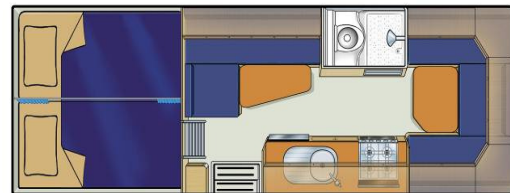

AU

12/13

Renegade

No Boundaries

Aménagement à double cabine - génial pour les familles !

- Premier modèle à double cabine pour Britz : toute la famille peut voyager confortablement à l'avant.
- Accueillant jusqu'à quatre adultes et deux enfants avec trois lits doubles ou deux lits doubles et deux grands lits simples.
- Espace de séjour indépendant avec davantage de sièges et un coin cuisine plus spacieux.
- Double lecteur DVD portatif et réfrigérateur de 14 litres à l'avant.

DIMENSIONS	
Longueur	7,70 m
Largeur	2,30 m
Hauteur	3,20 m
Hauteur intérieure	2,00 m
ÉQUIPEMENTS SUPPLÉMENTAIRES	
Téléviseur / lecteur DVD	Coffre-fort personnel installé
Store-banne électrique	Marchepied électrique
Caméra de recul	Réfrigérateur 14 l dans la cabine conducteur