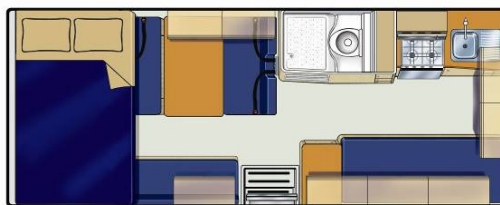

AU
12/13

Frontier

No Boundaries

Britz

Caractéristiques du véhicule :

Code réservation	6BB
Habitabilité	6 adultes
Couchage	3 lits doubles
Dimensions des lits	Lits doubles : 2,10 x 1,25 m (au-dessus de la cabine) 1,92 x 1,30 m (derrière le conducteur) 2,10 x 1,25 m (à l'arrière)
Ceintures de sécurité - cabine conducteur/habitacle principal	2 / 4
Fixations pour siège bébé ou rehausseur	Il est possible de fixer 2 sièges bébé ou 4 rehausseurs sur le siège arrière du coin repas (4 points au total).
Climatisation - cabine conducteur/habitacle principal	Oui/240 V
Chauffage - cabine conducteur/habitacle principal	Oui/240 V
Réfrigérateur/congélateur	12 V/240 V - 80 litres
Four micro-ondes	Oui - fonctionne lorsque le véhicule est raccordé au secteur
Cuisinière gaz	Oui - 4 brûleurs
Évier	Oui
Eau chaude/froide pressurisée	Oui
Ustensiles de cuisine	Oui
Vaisselle et couverts	Oui
Douche	Oui
WC	Oui
Réservoir d'eau fraîche (tuyau de remplissage fourni)	90 litres
Réservoir d'eaux usées	90 litres
Bouteilles de gaz	1 x 9 kg
Accès intérieur direct	Oui
Alimentation électrique (volts)	12 V sur batterie/240 V sur secteur
Boîte de vitesses	Automatique
Motorisation	2,6 l turbo diesel
Capacité du réservoir de carburant	75 litres
Consommation de carburant (approximative, aux 100 km)	14 litres* en moyenne
Pression de gonflage recommandée	4,5 bars (65 psi) avant et arrière
Radio/lecteur de cassettes/lecteur CD	Radio/lecteur CD
Direction assistée	Oui
Régulateur de vitesse	Non
Airbags - conducteur/passager	Oui/oui
Antiblocage de sécurité (ABS)	Oui
DIMENSIONS	
Longueur	6,60 m
Largeur	2,20 m
Hauteur	3,40 m
Hauteur intérieure	2,00 m
ÉQUIPEMENTS SUPPLÉMENTAIRES	
Téléviseur	Lecteur DVD
Store-banne	