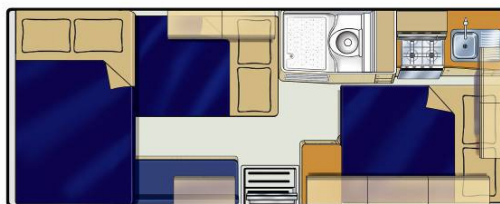

AU
12/13

Frontier

No Boundaries

Britz

Caractéristiques du véhicule :

Code réservation	6BB
Habitabilité	6 adultes
Couchage	3 lits doubles
Dimensions des lits	Lits doubles : 2,10 x 1,25 m (au-dessus de la cabine) 1,92 x 1,30 m (derrière le conducteur) 2,10 x 1,25 m (à l'arrière)
Ceintures de sécurité - cabine conducteur/habitacle principal	2 / 4
Fixations pour siège bébé ou rehausseur	Il est possible de fixer 2 sièges bébé ou 4 rehausseurs sur le siège arrière du coin repas (4 points au total).
Climatisation - cabine conducteur/habitacle principal	Oui/240 V
Chauffage - cabine conducteur/habitacle principal	Oui/240 V
Réfrigérateur/congélateur	12 V/240 V - 80 litres
Four micro-ondes	Oui - fonctionne lorsque le véhicule est raccordé au secteur
Cuisinière gaz	Oui - 4 brûleurs
Évier	Oui
Eau chaude/froide pressurisée	Oui
Ustensiles de cuisine	Oui
Vaisselle et couverts	Oui
Douche	Oui
WC	Oui
Réservoir d'eau fraîche (tuyau de remplissage fourni)	90 litres
Réservoir d'eaux usées	90 litres
Bouteilles de gaz	1 x 9 kg
Accès intérieur direct	Oui
Alimentation électrique (volts)	12 V sur batterie/240 V sur secteur
Boîte de vitesses	Automatique
Motorisation	2,6 l turbo diesel
Capacité du réservoir de carburant	75 litres
Consommation de carburant (approximative, aux 100 km)	14 litres* en moyenne
Pression de gonflage recommandée	4,5 bars (65 psi) avant et arrière
Radio/lecteur de cassettes/lecteur CD	Radio/lecteur CD
Direction assistée	Oui
Régulateur de vitesse	Non
Airbags - conducteur/passager	Oui/oui
Antiblocage de sécurité (ABS)	Oui
DIMENSIONS	
Longueur	6,60 m
Largeur	2,20 m
Hauteur	3,40 m
Hauteur intérieure	2,00 m
ÉQUIPEMENTS SUPPLÉMENTAIRES	
Téléviseur	Lecteur DVD
Store-banne	