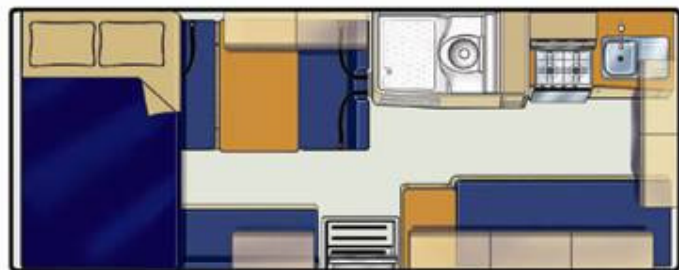

AU

12/13

Escape

No Boundaries

Britz

Caractéristiques du véhicule :

Code réservation	5BB
Habitabilité	5 adultes
Couchage	2 lits doubles, 1 lit simple
Dimensions des lits	<p>Lits doubles : 2,15 x 1,55 m (au-dessus de la cabine) 1,95 x 1,42 m (derrière le conducteur)</p> <p>Lit simple : 1,92 x 0,72 m (à l'arrière)</p>
Ceintures de sécurité - cabine conducteur/habitacle principal	2 / 3
Fixations pour siège bébé ou rehausseur	Il est possible de fixer 2 sièges bébé ou 3 rehausseurs sur le siège du coin repas (3 points au total).
Climatisation - cabine conducteur/habitacle principal	Oui/240 V
Chauffage - cabine conducteur/habitacle principal	Oui/240 V
Réfrigérateur/congélateur	12 V/240 V - 80 litres
Four micro-ondes	Oui - fonctionne lorsque le véhicule est raccordé au secteur
Cuisinière gaz	Oui - 4 brûleurs
Évier	Oui
Eau chaude/froide pressurisée	Oui
Ustensiles de cuisine	Oui
Vaisselle et couverts	Oui
Douche	Oui
WC	Oui
Réservoir d'eau fraîche (tuyau de remplissage fourni)	75 litres
Réservoir d'eaux usées	75 litres
Bouteilles de gaz	1 x 9 kg
Accès intérieur direct	Oui
Alimentation électrique (volts)	12 V sur batterie/240 V sur secteur
Boîte de vitesses	Automatique
Motorisation	2,2 litres turbo diesel
Capacité du réservoir de carburant	75 litres
Consommation de carburant (approximative, aux 100 km)	14 litres* en moyenne
Pression de gonflage recommandée	4,5 bars (65 psi) avant et arrière
Radio/lecteur de cassettes/lecteur CD	Radio/lecteur CD
Direction assistée	Oui
Régulateur de vitesse	Non
Airbags - conducteur/passager	Oui/non
Antiblocage de sécurité (ABS)	Oui
DIMENSIONS	
Longueur	7,18 m
Largeur	2,26 m