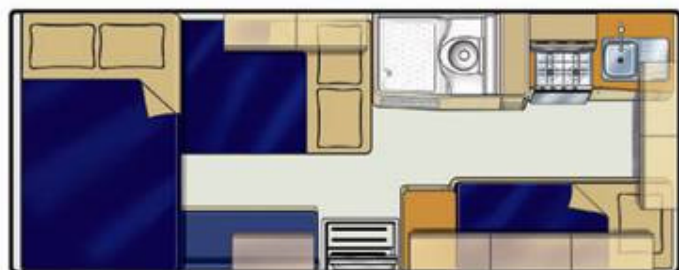

AU

12/13

Escape

No Boundaries

Britz

Caractéristiques du véhicule :

Code réservation	5BB
Habitabilité	5 adultes
Couchage	2 lits doubles, 1 lit simple
Dimensions des lits	<p>Lits doubles : 2,15 x 1,55 m (au-dessus de la cabine) 1,95 x 1,42 m (derrière le conducteur)</p> <p>Lit simple : 1,92 x 0,72 m (à l'arrière)</p>
Ceintures de sécurité - cabine conducteur/habitacle principal	2 / 3
Fixations pour siège bébé ou rehausseur	Il est possible de fixer 2 sièges bébé ou 3 rehausseurs sur le siège du coin repas (3 points au total).
Climatisation - cabine conducteur/habitacle principal	Oui/240 V
Chauffage - cabine conducteur/habitacle principal	Oui/240 V
Réfrigérateur/congélateur	12 V/240 V - 80 litres
Four micro-ondes	Oui - fonctionne lorsque le véhicule est raccordé au secteur
Cuisinière gaz	Oui - 4 brûleurs
Évier	Oui
Eau chaude/froide pressurisée	Oui
Ustensiles de cuisine	Oui
Vaisselle et couverts	Oui
Douche	Oui
WC	Oui
Réservoir d'eau fraîche (tuyau de remplissage fourni)	75 litres
Réservoir d'eaux usées	75 litres
Bouteilles de gaz	1 x 9 kg
Accès intérieur direct	Oui
Alimentation électrique (volts)	12 V sur batterie/240 V sur secteur
Boîte de vitesses	Automatique
Motorisation	2,2 litres turbo diesel
Capacité du réservoir de carburant	75 litres
Consommation de carburant (approximative, aux 100 km)	14 litres* en moyenne
Pression de gonflage recommandée	4,5 bars (65 psi) avant et arrière
Radio/lecteur de cassettes/lecteur CD	Radio/lecteur CD
Direction assistée	Oui
Régulateur de vitesse	Non
Airbags - conducteur/passager	Oui/non
Antiblocage de sécurité (ABS)	Oui
DIMENSIONS	
Longueur	7,18 m
Largeur	2,26 m