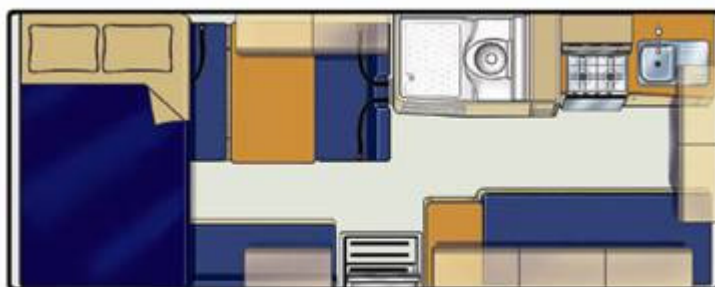

Pour un groupe de cinq !

- Conception unique pour accueillir 5 personnes
- Le seul véhicule Britz équipé d'un téléviseur et d'un lecteur DVD
- Le seul véhicule Britz équipé d'un store-banne fixe
- Le seul véhicule Britz offrant un coin repas à l'avant pour que les passagers soient plus près du conducteur
- Le lit simple à l'arrière offre davantage de place au sol
- Casier de rangement extérieur - génial pour les chaises de pique-nique !
- Boîte de vitesses entièrement AUTOMATIQUE