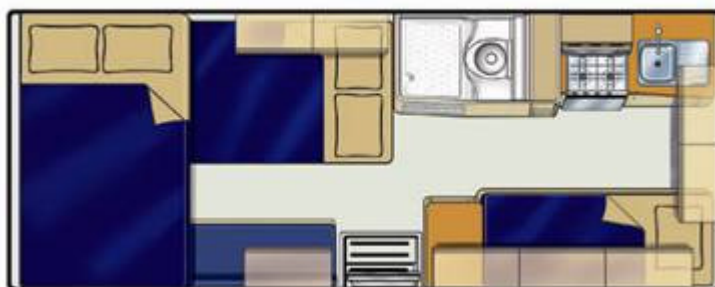

AU

Escape

No Boundaries

Pour un groupe de cinq !

- Conception unique pour accueillir 5 personnes
- Le seul véhicule Britz équipé d'un téléviseur et d'un lecteur DVD
- Le seul véhicule Britz équipé d'un store-banne fixe
- Le seul véhicule Britz offrant un coin repas à l'avant pour que les passagers soient plus près du conducteur
- Le lit simple à l'arrière offre davantage de place au sol
- Casier de rangement extérieur - génial pour les chaises de pique-nique !
- Boîte de vitesses entièrement AUTOMATIQUE