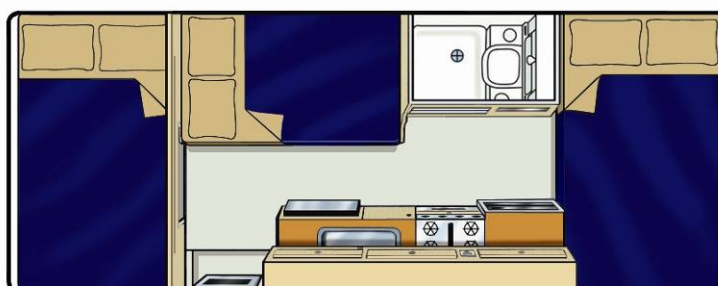

AU

Frontier

No Boundaries

De ultieme kampeerauto - slaapgelegenheid voor zes met alles erop en eraan!

- Gezinsvoertuig tevens geschikt voor 3 samen reizende stellen
- Met de meeste slaapgelegenheid in het Britz-assortiment
- Twee leefruimten
- Fantastisch voor gezinnen (kinderen zijn dol op het bovenbed!)
- Automatische versnellingsbak
- Flatscreen-tv en dvd-speler

AU

Frontier

No Boundaries

Britz

Voertuigspecificaties:

Boekingscode	6BB
Slaapcapaciteit	6 volwassenen
Bedden	3 tweepersoonsbedden
Bedafmetingen	Tweepersoonsbedden: 2,10 m x 1,25 m (boven bestuurdersruimte) 1,92 m x 1,30 m (achter bestuurder) 2,10 m x 1,25 m (achteraan)
Veiligheidsgordels - Bestuurdersruimte / Leefruimte	2 / 4
Bevestigingen babyzitjes/zittingverhogers	2 babyzitjes of 4 zittingverhogers kunnen op de achterbank van de eetruimte worden gemonteerd (totaal 4 punten)
Airco - Bestuurdersruimte / Leefruimte	Ja / 240 V
Verwarming - Bestuurdersruimte / Leefruimte	Ja / 240 V
Koelkast/Diepvriezer	12 V / 240 V - 80 liter
Magnetron	Ja - werkt op netstroom
Gasfornuis	Ja - 4 pitten
Gootsteen	Ja
Warm/Koud stromend water	Ja
Keukengerei	Ja
Serviesgoed en bestek	Ja
Douche	Ja
Toilet	Ja
Zoetwatertank (vulslang meegeleverd)	90 liter
Afvalwatertank	90 liter
Gasflessen	1 x 9 kg
Interne doorloop	Ja
Stroomvoorziening (V)	Accu 12 V / netstroom 240 V
Versnellingsbak	Automatisch
Motorspecificaties	2.6 - turbodiesel
Inhoud brandstoftank	75 liter
Brandstofverbruik (ca. per 100 km)	Gemiddeld 14 liter*
Aanbevolen bandendruk	65 psi (4,5 bar) voor en achter
Radio/cassette/cd	Radio / cd-speler
Stuurbekrachtiging	Ja
Cruisecontrol	Nee
Airbags - Bestuurder / Passagier	Ja / Ja
Antiblokkeersysteem (ABS)	Ja
AFMETINGEN	
Lengte	6,60 m
Breedte	2,20 m
Hoogte	3,40 m
Binnenhoogte	2,00 m
EXTRA'S	
Televisie	Dvd-speler
Luifel	