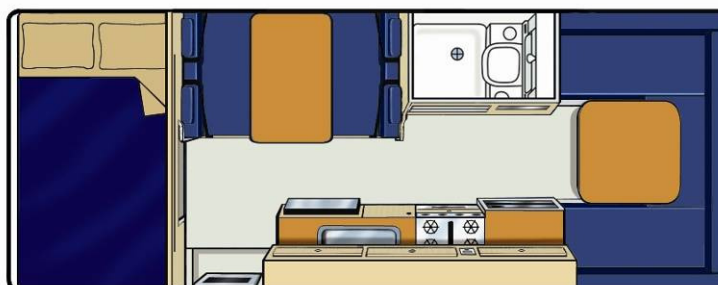

AU

Frontier

No Boundaries

De ultieme kampeerauto - slaapgelegenheid voor zes met alles erop en eraan!

- Gezinsvoertuig tevens geschikt voor 3 samen reizende stellen
- Met de meeste slaapgelegenheid in het Britz-assortiment
- Twee leefruimten
- Fantastisch voor gezinnen (kinderen zijn dol op het bovenbed!)
- Automatische versnellingsbak
- Flatscreen-tv en dvd-speler

AU

Frontier

No Boundaries

Britz

Voertuigspecificaties:

Boekingscode	6BB
Slaapcapaciteit	6 volwassenen
Bedden	3 tweepersoonsbedden
Bedafmetingen	Tweepersoonsbedden: 2,10 m x 1,25 m (boven bestuurdersruimte) 1,92 m x 1,30 m (achter bestuurder) 2,10 m x 1,25 m (achteraan)
Veiligheidsgordels - Bestuurdersruimte / Leefruimte	2 / 4
Bevestigingen babyzitjes/zittingverhogers	2 babyzitjes of 4 zittingverhogers kunnen op de achterbank van de eetruimte worden gemonteerd (totaal 4 punten)
Airco - Bestuurdersruimte / Leefruimte	Ja / 240 V
Verwarming - Bestuurdersruimte / Leefruimte	Ja / 240 V
Koelkast/Diepvriezer	12 V / 240 V - 80 liter
Magnetron	Ja - werkt op netstroom
Gasfornuis	Ja - 4 pitten
Gootsteen	Ja
Warm/Koud stromend water	Ja
Keukengerei	Ja
Serviesgoed en bestek	Ja
Douche	Ja
Toilet	Ja
Zoetwatertank (vulslang meegeleverd)	90 liter
Afvalwatertank	90 liter
Gasflessen	1 x 9 kg
Interne doorloop	Ja
Stroomvoorziening (V)	Accu 12 V / netstroom 240 V
Versnellingsbak	Automatisch
Motorspecificaties	2.6 - turbodiesel
Inhoud brandstoftank	75 liter
Brandstofverbruik (ca. per 100 km)	Gemiddeld 14 liter*
Aanbevolen bandendruk	65 psi (4,5 bar) voor en achter
Radio/cassette/cd	Radio / cd-speler
Stuurbekrachtiging	Ja
Cruisecontrol	Nee
Airbags - Bestuurder / Passagier	Ja / Ja
Antiblokkeersysteem (ABS)	Ja
AFMETINGEN	
Lengte	6,60 m
Breedte	2,20 m
Hoogte	3,40 m
Binnenhoogte	2,00 m
EXTRA'S	
Televisie	Dvd-speler
Luifel	