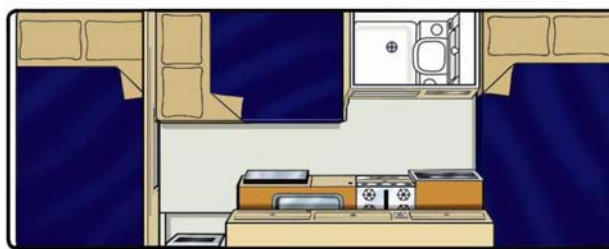

Frontier

BOEKINGSCODE: 6BB
SLAAPPLAATSEN: 6
VOLWASSENEN

BESTURING:

- 6 versnellingen handmatig en 6 versnellingen automatisch (dual tiptronic-transmissie)
- Stuurbeheersing
- Airconditioning en verwarming
- Radio met cassette-deck of CD-speler
- Woonruimte bereikbaar vanuit bestuurderscabine

WOONVOORZIENINGEN:

- Gootsteen
- Gasfornuis
- Koelkast
- Magnetron
- Douche, toilet
- Hangkast
- Tafel
- Zitbank
- Tweepersoonsbed
- Airconditioning en verwarming
- Warm en koud water onder druk

Let op:
Kinderstoeltjes (3 jaar en jonger) en stoelverhogers (4 jaar en ouder) kunnen op de achterste stoelen in het eetgedeelte geplaatst worden, met het gezicht naar voren.