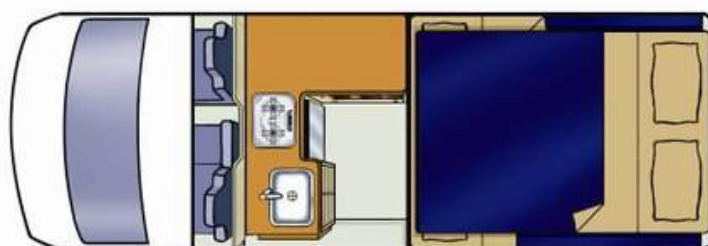

AU

Voyager

No Boundaries

Fantastisk til mindre familier, der skal holde budgettet

- Familier, der skal holde budgettet/mere plads for par/konkurrencemæssig fordel inden for kategorien med 4 sovepladser - den er meget populær
- Stærk 2,6 l 2006
- Toyota Hiace Super Long Wheel Base
- To komfortable dobbeltsenge
- Kun "lille" kategori køretøj med automatgear

AU

Voyager

No Boundaries

Britz

Køretøjets specifikationer:

Booking-kode	4BBXS
Sovekapacitet	4 voksne
Senge	2 dobbelte
Seng - dimensioner	Dobbeltseng: 2,10 m x 1,72 m (spiseafdeling bagi) Dobbeltseng: 2,00 m x 1,37 m (overkøje - maks. vægt 200 kg)
Sikkerhedsseler - Førerhuset/Hovedkabinen	2 / 2
Barnesæde-/børnesædebeslag	2 x barne- eller børnesæder kan monteres på det bagerste sæde
Air-condition - Førerhuset/Hovedkabinen	Ja / Nej
Opvarmning - Førerhuset/Hovedkabinen	Ja / Nej
Køleskab/Fryser	12 V/240 V - 80 l
Mikrobølgeovn	Ja - fungerer ved tilslutning til vekselstrømsforsyning
Gaskomfur	Ja - 2 brændere
Vask	Ja
Varmt/koldt vand under tryk	Kun koldt vand
Køkkenredskaber	Ja
Service og bestik	Ja
Brusebad	Nej
Toilet	Nej
Ferskvandstank (påfyldningslange medfølger)	31 l
Spildevandstank	Nej
Gasflasker	1 x 3,3 kg
Indvendig gennemgang	Nej
Strømforsyning (V)	12 V-batteri/240 V spændingsforsyning
Gear	Automatisk
Motorspecifikationer	2,6 l blyfri benzin
Brændstoftank - kapacitet	70 l
Brændstofforbrug (ca. pr. 100 km)	Gns. 13 l*
Anbefalet dæktryk	50 psi for og bag
Radio/kassette/cd-afspiller	Radio/cd-afspiller
Servostyring	Ja
Fartpilot	Nej
Airbags - Fører/Passager	Ja/Ja
ABS-bremser (Anti-lock Braking System)	Nej
DIMENSIONER	
Længde	5,60 m
Bredde	1,89 m
Højde	2,80 m
Indvendig højde	2,10 m