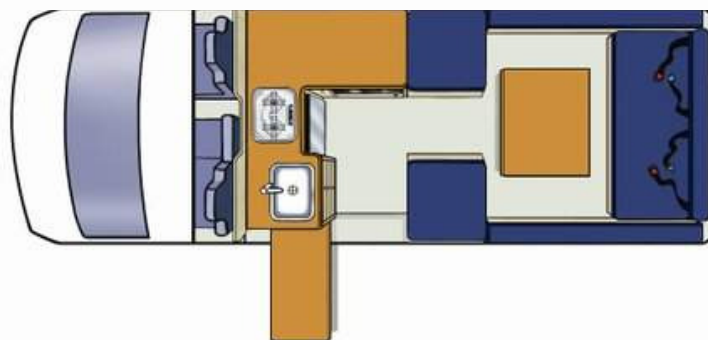

AU

Voyager

No Boundaries

Fantastisk til mindre familier, der skal holde budgettet

- Familier, der skal holde budgettet/mere plads for par/konkurrencemæssig fordel inden for kategorien med 4 sovepladser - den er meget populær
- Stærk 2,6 l 2006
- Toyota Hiace Super Long Wheel Base
- To komfortable dobbeltsenge
- Kun "lille" kategori køretøj med automatgear

AU

Voyager

No Boundaries

Britz

Køretøjets specifikationer:

Booking-kode	4BBXS
Sovekapacitet	4 voksne
Senge	2 dobbelte
Seng - dimensioner	Dobbeltseng: 2,10 m x 1,72 m (spiseafdeling bagi) Dobbeltseng: 2,00 m x 1,37 m (overkøje - maks. vægt 200 kg)
Sikkerhedsseler - Førerhuset/Hovedkabinen	2 / 2
Barnesæde-/børnesædebeslag	2 x barne- eller børnesæder kan monteres på det bagerste sæde
Air-condition - Førerhuset/Hovedkabinen	Ja / Nej
Opvarmning - Førerhuset/Hovedkabinen	Ja / Nej
Køleskab/Fryser	12 V/240 V - 80 l
Mikrobølgeovn	Ja - fungerer ved tilslutning til vekselstrømsforsyning
Gaskomfur	Ja - 2 brændere
Vask	Ja
Varmt/koldt vand under tryk	Kun koldt vand
Køkkenredskaber	Ja
Service og bestik	Ja
Brusebad	Nej
Toilet	Nej
Ferskvandstank (påfyldningslange medfølger)	31 l
Spildevandstank	Nej
Gasflasker	1 x 3,3 kg
Indvendig gennemgang	Nej
Strømforsyning (V)	12 V-batteri/240 V spændingsforsyning
Gear	Automatisk
Motorspecifikationer	2,6 l blyfri benzin
Brændstoftank - kapacitet	70 l
Brændstofforbrug (ca. pr. 100 km)	Gns. 13 l*
Anbefalet dæktryk	50 psi for og bag
Radio/kassette/cd-afspiller	Radio/cd-afspiller
Servostyring	Ja
Fartpilot	Nej
Airbags - Fører/Passager	Ja/Ja
ABS-bremser (Anti-lock Braking System)	Nej
DIMENSIONER	
Længde	5,60 m
Bredde	1,89 m
Højde	2,80 m
Indvendig højde	2,10 m