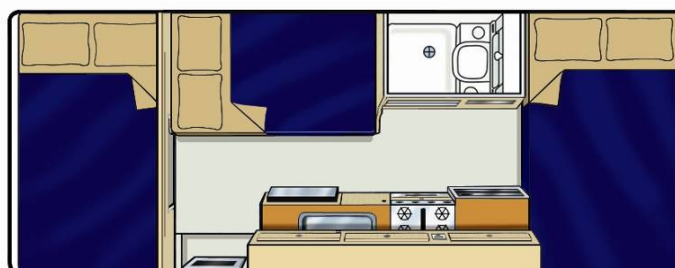

AU

Frontier

No Boundaries

Den ultimative camper - sovepladser til seks med det hele!

- Familiekøretøj, som ikke kun familier elsker, men som 3 par også kan rejse i
- Britz-serien har de fleste sovepladser
- To opholdsområder
- Fantastisk til familier (børn elsker overkøjen!)
- Automatgear
- Fladskærms-tv og dvd-afspiller

AU

Frontier

No Boundaries

Britz

Køretøjets specifikationer:

Booking-kode	6BB
Sovekapacitet	6 voksne
Senge	3 dobbelte
Seng - dimensioner	Dobbeltsenge: 2,10 m x 1,25 m (over kabinen) 1,92 m x 1,30 m (bagved føreren) 2,10 m x 1,25 m (bagerst)
Sikkerhedsseler - Førerhuset/Hovedkabinen	2 / 4
Barnesæde-/børnesædebeslag	2 x barne- eller 4 x børnesæder kan monteres på det bagerste sæde i spiseafdelingen (totalt 4 punkter)
Air-condition - Førerhuset/Hovedkabinen	Ja/240 V
Opvarmning - Førerhuset/Hovedkabinen	Ja/240 V
Køleskab/Fryser	12 V/240 V - 80 l
Mikrobølgeovn	Ja - fungerer ved tilslutning til vekselstrømsforsyning
Gaskomfur	Ja - 4 brændere
Vask	Ja
Varmt/koldt vand under tryk	Ja
Køkkenredskaber	Ja
Service og bestik	Ja
Brusebad	Ja
Toilet	Ja
Ferskvandstank (påfyldningsslange medfølger)	90 l
Spildevandstank	90 l
Gasflasker	1 x 9 kg
Indvendig gennemgang	Ja
Strømforsyning (V)	12 V-batteri/240 V spændingsforsyning
Gear	Automatisk
Motorspecifikationer	2,6 l turbo diesel
Brændstoftank - kapacitet	75 l
Brændstofforbrug (ca. pr. 100 km)	Gns. 14 l*
Anbefalet dæktryk	65 psi for og bag
Radio/kassette/cd-afspiller	Radio/cd-afspiller
Servostyring	Ja
Fartpilot	Nej
Airbags - Fører/Passager	Ja/Ja
ABS-bremser (Anti-lock Braking System)	Ja
DIMENSIONER	
Længde	6,60 m
Bredde	2,20 m
Højde	3,40 m
Indvendig højde	2,00 m
EKSTRA FEATURES	
Tv	Dvd-afspiller
Solsejl	