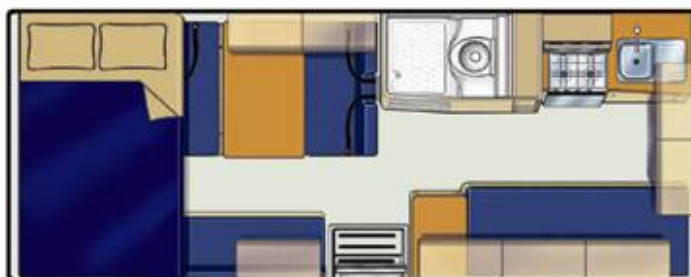

AU

Escape

No Boundaries

En fest for fem!

- Unikt design med soveplads til 5
- Kun Britz-køretøjer har tv og dvd-afspiller
- Kun Britz-køretøjer har et fast solsejl
- Kun Britz-køretøjer har spiseafdeling forrest, så passagererne er tættere på føreren
- Enkelt seng bagest giver mere gulvplads
- Udvendig aflåselig opbevaring - til picnic-stole!
- Fuld automatgear

AU

Escape

No Boundaries

Britz

Køretøjets specifikationer:

Booking-kode	5BB
Sovekapacitet	5 voksne
Senge	2 dobbelte, 1 enkelt
Seng - dimensioner	Dobbeltsenge: 2,15 m x 1,55 m (over kabinen) 1,95 m x 1,42 m (bagved føreren) Enkelt seng: 1,92 m x 0,72 m (bagerst)
Sikkerhedsseler - Førerhuset/Hovedkabinen	2 / 3
Barnesæde-/børnesædebeslag	2 x barne- eller 3 x børnesæder kan monteres på sæde i spiseafdelingen (totalt 3 punkter)
Air-condition - Førerhuset/Hovedkabinen	Ja/240 V
Opvarmning - Førerhuset/Hovedkabinen	Ja/240 V
Køleskab/Fryser	12 V/240 V - 80 l
Mikrobølgeovn	Ja - fungerer ved tilslutning til vekselstrømsforsyning
Gaskomfur	Ja - 4 brændere
Vask	Ja
Varmt/koldt vand under tryk	Ja
Køkkenredskaber	Ja
Service og bestik	Ja
Brusebad	Ja
Toilet	Ja
Ferskvandstank (påfyldningsslange medfølger)	75 l
Spildevandstank	75 l
Gasflasker	1 x 9 kg
Indvendig gennemgang	Ja
Strømforsyning (V)	12 V-batteri/240 V spændingsforsyning
Gear	Automatisk
Motorspecifikationer	2,2 l turbo diesel
Brændstoftank - kapacitet	75 l
Brændstofforbrug (ca. pr. 100 km)	Gns. 14 l*
Anbefalet dæktryk	65 psi for og bag
Radio/kassette/cd-afspiller	Radio/cd-afspiller
Servostyring	Ja
Fartpilot	Nej
Airbags - Fører/Passager	Ja / Nej
ABS-bremser (Anti-lock Braking System)	Ja
DIMENSIONER	
Længde	7,18 m
Bredde	2,26 m
Højde	3,30 m
Indvendig højde	2,06 m
EKSTRA FEATURES	
Tv	Dvd-afspiller
Monteret solsejl	Bakkesensorer
Udvendig aflåselig opbevaring	