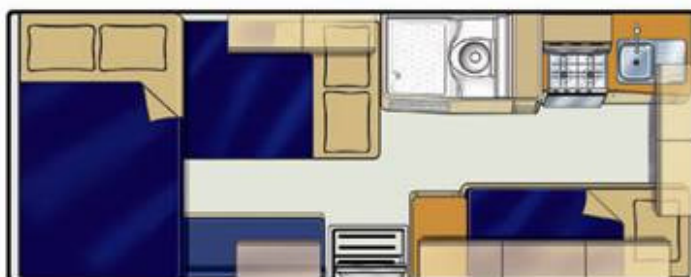

AU

Escape

No Boundaries

En fest for fem!

- Unikt design med soveplads til 5
- Kun Britz-køretøjer har tv og dvd-afspiller
- Kun Britz-køretøjer har et fast solsejl
- Kun Britz-køretøjer har spiseafdeling forrest, så passagererne er tættere på føreren
- Enkelt seng bagest giver mere gulvplads
- Udvendig aflåselig opbevaring - til picnic-stole!
- Fuld automatgear

AU

Escape

No Boundaries

Britz

Køretøjets specifikationer:

Booking-kode	5BB
Sovekapacitet	5 voksne
Senge	2 dobbelte, 1 enkelt
Seng - dimensioner	Dobbeltsenge: 2,15 m x 1,55 m (over kabinen) 1,95 m x 1,42 m (bagved føreren) Enkelt seng: 1,92 m x 0,72 m (bagerst)
Sikkerhedsseler - Førerhuset/Hovedkabinen	2 / 3
Barnesæde-/børnesædebeslag	2 x barne- eller 3 x børnesæder kan monteres på sæde i spiseafdelingen (totalt 3 punkter)
Air-condition - Førerhuset/Hovedkabinen	Ja/240 V
Opvarmning - Førerhuset/Hovedkabinen	Ja/240 V
Køleskab/Fryser	12 V/240 V - 80 l
Mikrobølgeovn	Ja - fungerer ved tilslutning til vekselstrømsforsyning
Gaskomfur	Ja - 4 brændere
Vask	Ja
Varmt/koldt vand under tryk	Ja
Køkkenredskaber	Ja
Service og bestik	Ja
Brusebad	Ja
Toilet	Ja
Ferskvandstank (påfyldningsslange medfølger)	75 l
Spildevandstank	75 l
Gasflasker	1 x 9 kg
Indvendig gennemgang	Ja
Strømforsyning (V)	12 V-batteri/240 V spændingsforsyning
Gear	Automatisk
Motorspecifikationer	2,2 l turbo diesel
Brændstoftank - kapacitet	75 l
Brændstofforbrug (ca. pr. 100 km)	Gns. 14 l*
Anbefalet dæktryk	65 psi for og bag
Radio/kassette/cd-afspiller	Radio/cd-afspiller
Servostyring	Ja
Fartpilot	Nej
Airbags - Fører/Passager	Ja / Nej
ABS-bremser (Anti-lock Braking System)	Ja
DIMENSIONER	
Længde	7,18 m
Bredde	2,26 m
Højde	3,30 m
Indvendig højde	2,06 m
EKSTRA FEATURES	
Tv	Dvd-afspiller
Monteret solsejl	Bakkesensorer
Udvendig aflåselig opbevaring	