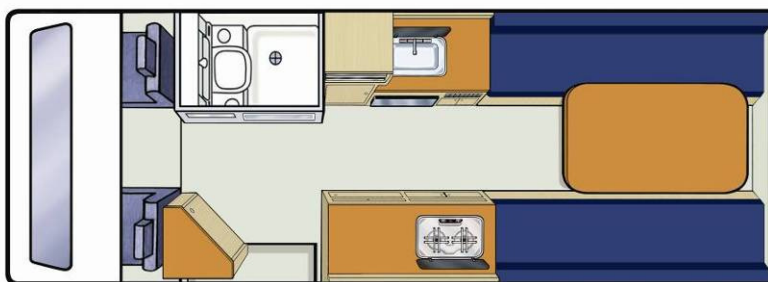

AU

Elite

No Boundaries

Fantastisk til to, der ønsker et wc!

- Komfort for par, der ønsker plads og brusebad
- Luksus for et par - masser af "beboelsesplads"
- Komplette badeværelsesfaciliteter
- Stor dobbeltseng
- Praktisk indvendig gennemgang
- Air-condition med omvendt cyklus
- Ekstra opbevaringsplads

AU

Elite

No Boundaries

Britz

Køretøjets specifikationer:

Booking-kode	2BTSB
Sovekapacitet	2 voksne
Senge	1 dobbelt
Seng - dimensioner	Dobbelt seng: 1,87 m x 1,78 m (bag spiseafdelingen)
Sikkerhedsseler - Førerhuset/Hovedkabinen	2 / 0
Barnesæde-/børnesædebeslag	Barnesæder kan ikke monteres. Børnesæde er placeret på det forreste passagersæde
Air-condition - Førerhuset/Hovedkabinen	Ja/240 V
Opvarmning - Førerhuset/Hovedkabinen	Ja/240 V
Køleskab/Fryser	12 V/240 V - 80 l
Mikrobølgeovn	Ja - fungerer ved tilslutning til vekselstrømsforsyning
Gaskomfur	Ja - 3 brændere
Vask	Ja
Varmt/koldt vand under tryk	Ja
Køkkenredskaber	Ja
Service og bestik	Ja
Brusebad	Ja
Toilet	Ja
Ferskvandstank (påfyldningslange medfølger)	140 l
Spildevandstank	80 l
Gasflasker	1 x 9 kg
Indvendig gennemgang	Ja
Strømforsyning (V)	12 V-batteri/240 V spændingsforsyning
Gear	Automatisk
Motorspecifikationer	2,2 l turbo diesel
Brændstoftank - kapacitet	75 l
Brændstofforbrug (ca. pr. 100 km)	Gns. 10 l*
Anbefalet dæktryk	60 psi for og bag
Radio/kassette/cd-afspiller	Radio/kassette eller cd-afspiller
Servostyring	Ja
Fartpilot	Nej
Airbags - Fører/Passager	Ja / Nej
ABS-bremser (Anti-lock Braking System)	Ja
DIMENSIONER	
Længde	7,00 m
Bredde	2,00 m
Højde	2,75 m
Indvendig højde	1,94 m