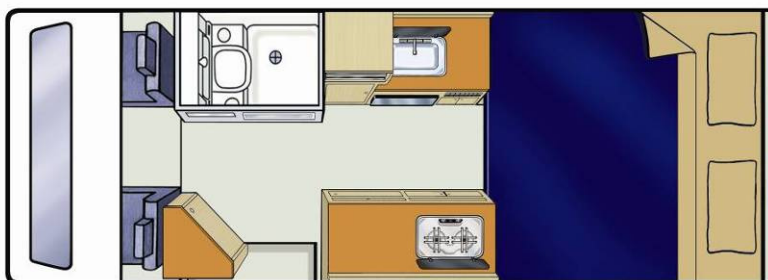

AU

Elite

No Boundaries

Fantastisk til to, der ønsker et wc!

- Komfort for par, der ønsker plads og brusebad
- Luksus for et par - masser af "beboelsesplads"
- Komplette badeværelsesfaciliteter
- Stor dobbeltseng
- Praktisk indvendig gennemgang
- Air-condition med omvendt cyklus
- Ekstra opbevaringsplads

AU

Elite

No Boundaries

Britz

Køretøjets specifikationer:

Booking-kode	2BTSB
Sovekapacitet	2 voksne
Senge	1 dobbelt
Seng - dimensioner	Dobbelt seng: 1,87 m x 1,78 m (bag spiseafdelingen)
Sikkerhedsseler - Førerhuset/Hovedkabinen	2 / 0
Barnesæde-/børnesædebeslag	Barnesæder kan ikke monteres. Børnesæde er placeret på det forreste passagersæde
Air-condition - Førerhuset/Hovedkabinen	Ja/240 V
Opvarmning - Førerhuset/Hovedkabinen	Ja/240 V
Køleskab/Fryser	12 V/240 V - 80 l
Mikrobølgeovn	Ja - fungerer ved tilslutning til vekselstrømsforsyning
Gaskomfur	Ja - 3 brændere
Vask	Ja
Varmt/koldt vand under tryk	Ja
Køkkenredskaber	Ja
Service og bestik	Ja
Brusebad	Ja
Toilet	Ja
Ferskvandstank (påfyldningslange medfølger)	140 l
Spildevandstank	80 l
Gasflasker	1 x 9 kg
Indvendig gennemgang	Ja
Strømforsyning (V)	12 V-batteri/240 V spændingsforsyning
Gear	Automatisk
Motorspecifikationer	2,2 l turbo diesel
Brændstoftank - kapacitet	75 l
Brændstofforbrug (ca. pr. 100 km)	Gns. 10 l*
Anbefalet dæktryk	60 psi for og bag
Radio/kassette/cd-afspiller	Radio/kassette eller cd-afspiller
Servostyring	Ja
Fartpilot	Nej
Airbags - Fører/Passager	Ja / Nej
ABS-bremser (Anti-lock Braking System)	Ja
DIMENSIONER	
Længde	7,00 m
Bredde	2,00 m
Højde	2,75 m
Indvendig højde	1,94 m