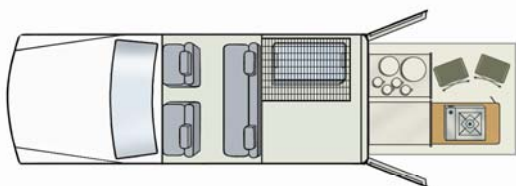

Safari 4WD

BOEKINGSCODE: PFMRS
SLAAPPLAATSEN:
5 VOLWASSENEN

BESTURING:

- Handmatige versnellingsbak met 5 versnellingen
- Stuurbechrachting
- Airconditioning en verwarming (alleen bestuurderscabine)
- Radio & CD-speler

Let op:
Kinderstoeltjes (3 jaar en jonger) en stoelverhogers (4 jaar en ouder) kunnen op de achterste stoelen worden geplaatst, met het gezicht naar voren.

Bijgewerkt: januari 2009