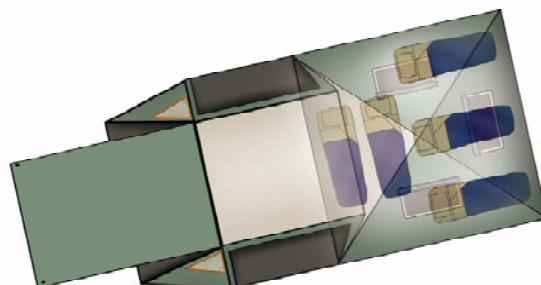

Safari 4WD

BOEKINGSCODE: PFMRS
SLAAPPLAATSEN:
5 VOLWASSENEN

BESTURING:

- Handmatige versnellingsbak met 5 versnellingen
- Stuurbechrachting
- Airconditioning en verwarming (alleen bestuurderscabine)
- Radio & CD-speler

Let op:
Kinderstoeltjes (3 jaar en jonger) en stoelverhogers (4 jaar en ouder) kunnen op de achterste stoelen worden geplaatst, met het gezicht naar voren.

Bijgewerkt: januari 2009